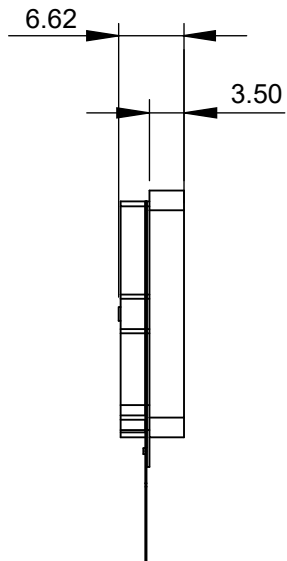

**With Display Cover**

**Without Display Cover**

SLM Display	Part-No.	Values	
LETO-3	HED 4550-3	mm	