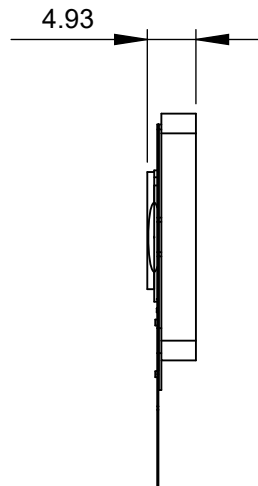

**With Display Cover**

**Without Display Cover**

SLM Display	Part-No.	Values	
LETO-3	HED 4550-3	mm	